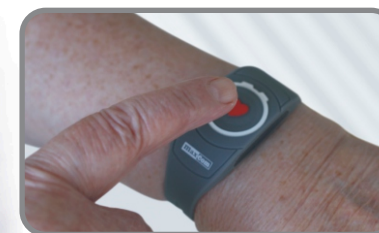

GSM 900/1800

MM715BB

maxCom
joy of communication

- 1,8"- kolorowy wyświetlacz LCD 160x 128
- Wskaźnik nowego SMS- a/ nieodebranego połączenia
- Kamera VGA - 1.3MP (interpolowana)
- Odtwarzacz audio
- Odtwarzacz plików wideo
- Nagrywanie dźwięku
- Talking Clip - Wypowiadanie numeru przychodzącego lub nazwy (możliwość nagrywania imienia i przypisania do kontaktu)
- Podpowiedzi głosowe kontaktów (numer lub nagrana nazwa)
- Bluetooth, GPRS, WAP, MMS
- Slot na kartę Micro SD
- 7 numerów szybkiego wybierania
- Funkcja głośnomówiąca
- 300 wpisów w książce telefonicznej
- Możliwość ustawienia kontaktów TOP 5 (tak aby się wyświetlały na początku listy)
- Powiększanie rozmiaru czcionki SMS
- Zmiana rozmiaru czcionki Menu
- Budzik Kalkulator, Kalendarz, Notatka
- Funkcję zegara (w ładowarce wyświetla cały czas zegar)
- Dedykowany klawisz blokady klawiatury
- Dedykowany przycisk SOS
- Radio FM
- Latarka
- Ładowarka biurkowa, zestaw słuchawkowy

• Klawisz ICE.

ICE (ang. In Case of Emergency, - w nagłym wypadku) - skrót informujący ratowników do kogo powinni zadzwonić w razie nagłego wypadku.

Przyścisnięcie i przytrzymanie klawisza „2 ICE”, wyświetla kontakty oraz informacje o użytkowniku. Skrót ICE jest znany przez ratowników na całym świecie i pozwala na uzyskanie ważnych informacji o poszkodowanym

Bluetooth

Micro SD

Bransoletka SOS

Brzgoszczelna, zasięg do 20m (wewnątrz), do 100m (otwarty teren)
Żywotność baterii: do 5 lat, użycie: do 10 000 razy

Wystarczy nacisnąć i przytrzymać przycisk alarmowy, aby uruchomić procedurę SOS